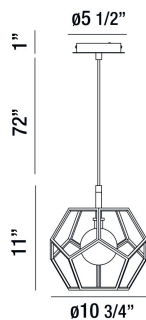

## NORWAY, 11" ROUND PENDANT

### DETALLES DE PRODUCTO

No.	:	35902-010
Color del producto	:	CHROME
Material del producto	:	METAL
Color de sombra / acento	:	CLEAR
Material de sombra / acento	:	HAND MADE ICE GLASS
diámetro	:	10.75"
Altura	:	11"
altura total	:	84"
Peso	:	4.4lbs

### DETALLES TÉCNICOS

Tipo de soporte colgante	:	WIRE
Longitud del soporte colgante	:	72"
Altura del toldo / placa trasera	:	1"
diámetro de la marquesina / placa trasera	:	5.5"
la posición	:	DRY
aprobación	:	