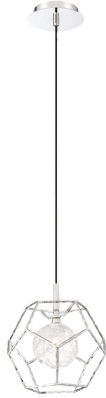

## NORWAY, 11" ROUND PENDANT

### DETALLES DE PRODUCTO

No.	:	35902-010
Color del producto	:	CHROME
Material del producto	:	METAL
Color de sombra / acento	:	CLEAR
Material de sombra / acento	:	HAND MADE ICE GLASS
diámetro	:	10.75"
Altura	:	11"
altura total	:	84"
Peso	:	4.4lbs

### FUENTE DE LUZ DETALLES

número de bombillas	:	1
fuentes de luz	:	LED
Tipo de fuente de luz	:	G9 LED
Voltaje de entrada	:	120V
Voltaje de la bombilla	:	120V
Tipo de enchufe	:	LED
potencia	:	5W
Vataje total	:	5W
Lúmenes iniciales	:	250lm
Kelvin	:	3000K
CRI	:	80+
bombilla incluida	:	No
Regulable	:	Yes

### OPTIONS AVAILABLE

ARTÍCULO NO.	REFINEMENT	SOMBRA
35902-010	CHROME	CLEAR