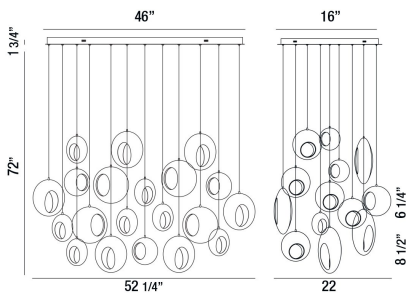

## ARLINGTON, 52" OVAL CHANDELIER

### DÉTAILS DU PRODUIT

Non.	:	35912-019
Couleur du produit	:	BLACKENED CHROME
Product Material	:	METAL
Matériau du produit	:	BLACKENED CHROME/GOLD
Ombre / Couleur d'accent	:	METAL ORBS
Longueur	:	52.25"
Largeur	:	22"
Taille	:	8.5"
hauteur totale	:	82.25"
Poids	:	40.5lbs

### DÉTAILS DE LA SOURCE LUMINEUSE

Type de source lumineuse	:	INTEGRATED LED
Tension d'entrée	:	120V
Tension de l'ampoule	:	120V
Type de prise	:	LED
Puissance totale	:	60W
Lumen total	:	3200lm
Kelvin	:	3000K
CRI	:	80+
Dimmable	:	Yes

### DÉTAILS TECHNIQUES

Type de support suspendu	:	WIRE
Longueur de support suspendu	:	72"
Canopée / Longueur Backplate	:	46"
Canopée / Hauteur Backplate	:	1.75"
Canopée / Largeur Backplate	:	16"
la localisation	:	DRY
approbation	:	