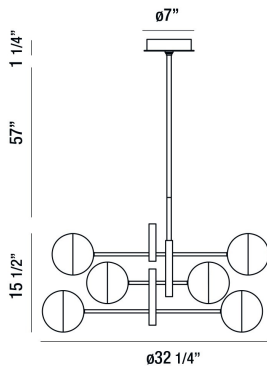

FAIRMOUNT, 32" ROUND CHANDELIER

OPTIONS AVAILABLE

ARTÍCULO NO.	REFINEMENT	SOMBRA
35919-018	CHROME	OPAL WHITE
35919-025	MATTE BLACK	OPAL WHITE

DETALLES DE PRODUCTO

No.	:	35919-018
Color del producto	:	CHROME
Material del producto	:	METAL
Color de sombra / acento	:	OPAL WHITE
Material de sombra / acento	:	GLASS
diámetro	:	32.25"
Altura	:	15.5"
altura total	:	73.75"
Peso	:	19.4lbs

FUENTE DE LUZ DETALLES

número de bombillas	:	6
fuentes de luz	:	LED
Tipo de fuente de luz	:	G9
Voltaje de entrada	:	120V
Voltaje de la bombilla	:	120V
Tipo de enchufe	:	LED
potencia	:	5W
Vataje total	:	30W
Lumen total	:	1500lm
Kelvin	:	4000K
CRI	:	80+
bombilla incluida	:	Yes
Regulable	:	Yes

DETALLES TÉCNICOS

Tipo de soporte colgante	:	ROD
Longitud del soporte colgante	:	57"
varillas incluidas	:	3"+6"+12"+18"+18"
Altura del toldo / placa trasera	:	1.25"
diámetro de la marquesina / placa trasera	:	7"
la posición	:	DRY
aprobación	:	