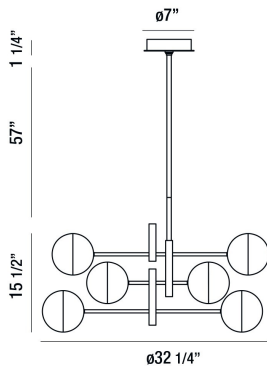

FAIRMOUNT, 32" ROUND CHANDELIER

OPTIONS AVAILABLE

NUMÉRO D'ARTICLE	FINI	OMBRE
35919-018	CHROME	OPAL WHITE
35919-025	MATTE BLACK	OPAL WHITE

DÉTAILS DU PRODUIT

Non.	:	35919-018
Couleur du produit	:	CHROME
Product Material	:	METAL
Matériau du produit	:	OPAL WHITE
Ombre / Couleur d'accent	:	GLASS
diamètre	:	32.25"
Taille	:	15.5"
hauteur totale	:	73.75"
Poids	:	19.4lbs

DÉTAILS DE LA SOURCE LUMINEUSE

nombre d'ampoules	:	6
Source de lumière	:	LED
Type de source lumineuse	:	G9
Tension d'entrée	:	120V
Tension de l'ampoule	:	120V
Type de prise	:	LED
puissance	:	5W
Puissance totale	:	30W
Lumen total	:	1500lm
Kelvin	:	4000K
CRI	:	80+
ampoule incluse	:	Yes
Dimmable	:	Yes

DÉTAILS TECHNIQUES

Type de support suspendu	:	ROD
Longueur de support suspendu	:	57"
tiges incluses	:	3"+6"+12"+18"+18"
Canopée / Hauteur Backplate	:	1.25"
diamètre de l'auvent / plaque arrière	:	7"
la localisation	:	DRY
approbation	:	