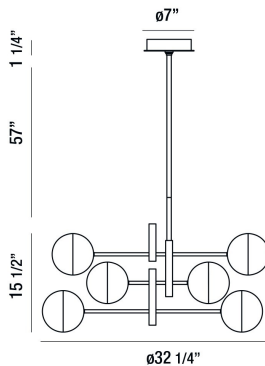

## FAIRMOUNT, 32" ROUND CHANDELIER

### DETALLES DE PRODUCTO

No.	:	35919-025
Color del producto	:	MATTE BLACK
Material del producto	:	METAL
Color de sombra / acento	:	OPAL WHITE
Material de sombra / acento	:	GLASS
diámetro	:	32.25"
Altura	:	15.5"
altura total	:	73.75"
Peso	:	19.4lbs

### DETALLES TÉCNICOS

Tipo de soporte colgante	:	ROD
Longitud del soporte colgante	:	57"
varillas incluidas	:	3"+6"+12"+18"+18"
Altura del toldo / placa trasera	:	1.25"
diámetro de la marquesina / placa trasera	:	7"
la posición	:	DRY
aprobación	:	