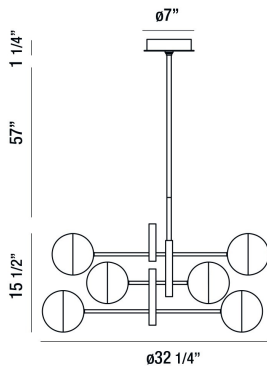

FAIRMOUNT, 32" ROUND CHANDELIER

OPTIONS AVAILABLE

NUMÉRO D'ARTICLE	FINI	OMBRE
35919-018	CHROME	OPAL WHITE
35919-025	MATTE BLACK	OPAL WHITE

DÉTAILS DU PRODUIT

Non.	:	35919-025
Couleur du produit	:	MATTE BLACK
Product Material	:	METAL
Matériau du produit	:	OPAL WHITE
Ombre / Couleur d'accent	:	GLASS
diamètre	:	32.25"
Taille	:	15.5"
hauteur totale	:	73.75"
Poids	:	19.4lbs

DÉTAILS DE LA SOURCE LUMINEUSE

nombre d'ampoules	:	6
Source de lumière	:	LED
Type de source lumineuse	:	G9
Tension d'entrée	:	120V
Tension de l'ampoule	:	120V
Type de prise	:	LED
puissance	:	5W
Puissance totale	:	30W
Lumen total	:	1500lm
Kelvin	:	4000K
CRI	:	80+
ampoule incluse	:	Yes
Dimmable	:	Yes

DÉTAILS TECHNIQUES

Type de support suspendu	:	ROD
Longueur de support suspendu	:	57"
tiges incluses	:	3"+6"+12"+18"+18"
Canopée / Hauteur Backplate	:	1.25"
diamètre de l'auvent / plaque arrière	:	7"
la localisation	:	DRY
approbation	:	