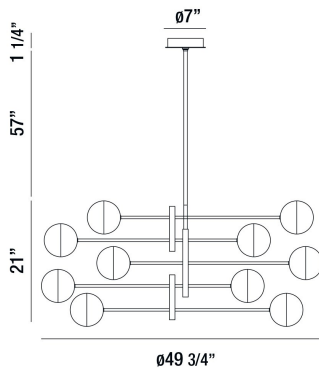

FAIRMOUNT, 50" ROUND CHANDELIER

OPTIONS AVAILABLE

ARTÍCULO NO.	REFINEMENT	SOMBRA
35920-014	CHROME	OPAL WHITE
35920-021	MATTE BLACK	OPAL WHITE

DETALLES DE PRODUCTO

No.	:	35920-014
Color del producto	:	CHROME
Material del producto	:	METAL
Color de sombra / acento	:	OPAL WHITE
Material de sombra / acento	:	GLASS
diámetro	:	49.75"
Altura	:	21"
altura total	:	79.25"
Peso	:	30lbs

FUENTE DE LUZ DETALLES

número de bombillas	:	10
fuentes de luz	:	LED
Tipo de fuente de luz	:	G9
Voltaje de entrada	:	120V
Voltaje de la bombilla	:	120V
Tipo de enchufe	:	LED
potencia	:	5W
Vataje total	:	50W
Lumen total	:	2500lm
Kelvin	:	4000K
CRI	:	80+
bombilla incluida	:	Yes
Regulable	:	Yes

DETALLES TÉCNICOS

Tipo de soporte colgante	:	ROD
Longitud del soporte colgante	:	57"
varillas incluidas	:	3"+6"+12"+18"+18"
Altura del toldo / placa trasera	:	1.25"
diámetro de la marquesina / placa trasera	:	7"
la posición	:	DRY
aprobación	:	