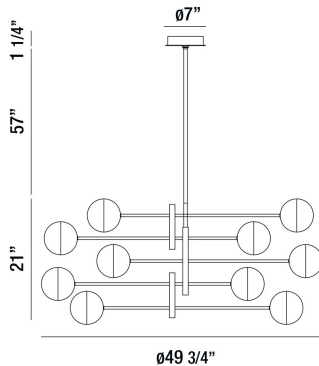

FAIRMOUNT, 50" ROUND CHANDELIER

OPTIONS AVAILABLE

NUMÉRO D'ARTICLE	FINI	OMBRE
35920-014	CHROME	OPAL WHITE
35920-021	MATTE BLACK	OPAL WHITE

DÉTAILS DU PRODUIT

Non.	:	35920-014
Couleur du produit	:	CHROME
Product Material	:	METAL
Matériau du produit	:	OPAL WHITE
Ombre / Couleur d'accent	:	GLASS
diamètre	:	49.75"
Taille	:	21"
hauteur totale	:	79.25"
Poids	:	30lbs

DÉTAILS DE LA SOURCE LUMINEUSE

nombre d'ampoules	:	10
Source de lumière	:	LED
Type de source lumineuse	:	G9
Tension d'entrée	:	120V
Tension de l'ampoule	:	120V
Type de prise	:	LED
puissance	:	5W
Puissance totale	:	50W
Lumen total	:	2500lm
Kelvin	:	4000K
CRI	:	80+
ampoule incluse	:	Yes
Dimmable	:	Yes

DÉTAILS TECHNIQUES

Type de support suspendu	:	ROD
Longueur de support suspendu	:	57"
tiges incluses	:	3"+6"+12"+18"+18"
Canopée / Hauteur Backplate	:	1.25"
diamètre de l'auvent / plaque arrière	:	7"
la localisation	:	DRY
approbation	:	