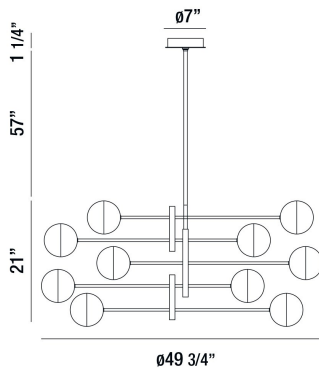

FAIRMOUNT, 50" ROUND CHANDELIER

OPTIONS AVAILABLE

ARTÍCULO NO.	REFINEMENT	SOMBRA
35920-014	CHROME	OPAL WHITE
35920-021	MATTE BLACK	OPAL WHITE

DETALLES DE PRODUCTO

No.	:	35920-021
Color del producto	:	MATTE BLACK
Material del producto	:	METAL
Color de sombra / acento	:	OPAL WHITE
Material de sombra / acento	:	GLASS
diámetro	:	49.75"
Altura	:	21"
altura total	:	79.25"
Peso	:	30lbs

FUENTE DE LUZ DETALLES

número de bombillas	:	10
fuelle de luz	:	LED
Tipo de fuente de luz	:	G9
Voltaje de entrada	:	120V
Voltaje de la bombilla	:	120V
Tipo de enchufe	:	LED
potencia	:	5W
Vataje total	:	50W
Lumen total	:	2500lm
Kelvin	:	4000K
CRI	:	80+
bombilla incluida	:	Yes
Regulable	:	Yes

DETALLES TÉCNICOS

Tipo de soporte colgante	:	ROD
Longitud del soporte colgante	:	57"
varillas incluidas	:	3"+6"+12"+18"+18"
Altura del toldo / placa trasera	:	1.25"
diámetro de la marquesina / placa trasera	:	7"
la posición	:	DRY
aprobación	:	