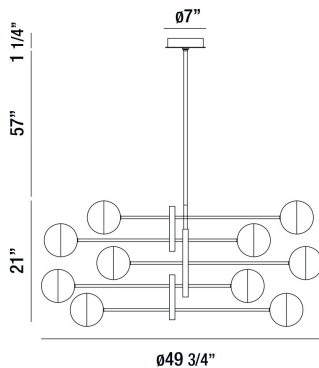

FAIRMOUNT, 50" ROUND CHANDELIER

OPTIONS AVAILABLE

NUMÉRO D'ARTICLE	FINI	OMBRE
35920-014	CHROME	OPAL WHITE
35920-021	MATTE BLACK	OPAL WHITE

DÉTAILS DU PRODUIT

Non.	:	35920-021
Couleur du produit	:	MATTE BLACK
Product Material	:	METAL
Matériau du produit	:	OPAL WHITE
Ombre / Couleur d'accent	:	GLASS
diamètre	:	49.75"
Taille	:	21"
hauteur totale	:	79.25"
Poids	:	30lbs

DÉTAILS DE LA SOURCE LUMINEUSE

nombre d'ampoules	:	10
Source de lumière	:	LED
Type de source lumineuse	:	G9
Tension d'entrée	:	120V
Tension de l'ampoule	:	120V
Type de prise	:	LED
puissance	:	5W
Puissance totale	:	50W
Lumen total	:	2500lm
Kelvin	:	4000K
CRI	:	80+
ampoule incluse	:	Yes
Dimmable	:	Yes

DÉTAILS TECHNIQUES

Type de support suspendu	:	ROD
Longueur de support suspendu	:	57"
tiges incluses	:	3"+6"+12"+18"+18"
Canopée / Hauteur Backplate	:	1.25"
diamètre de l'avent / plaque arrière	:	7"
la localisation	:	DRY
approbation	:	