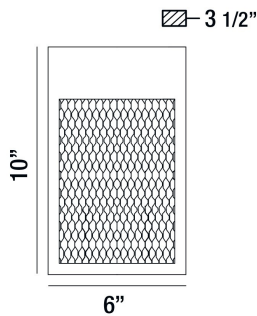

DÉTAILS TECHNIQUES

montage	:	Down
la localisation	:	DAMP
approbation	:	

RENSEIGNEMENTS SUR LE PROJET

Nom du travail: Date: Catégorie:

Commentaires: