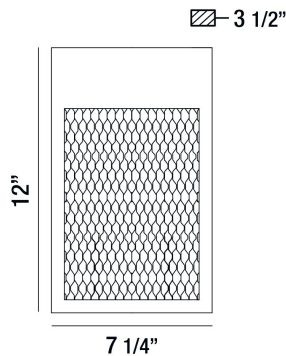

DETALLES TÉCNICOS

montaje	:	Down
la posición	:	DAMP
aprobación	:	

INFORMACIÓN DEL PROYECTO

Nombre del trabajo: Fecha: Categoría:

Comentarios: