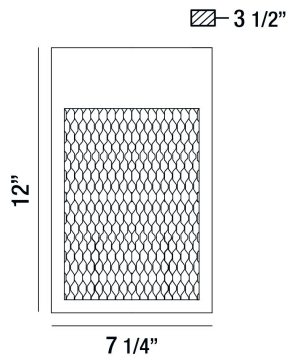

DÉTAILS TECHNIQUES

montage	:	Down
la localisation	:	DAMP
approbation	:	

RENSEIGNEMENTS SUR LE PROJET

Nom du travail: Date: Catégorie:

Commentaires: