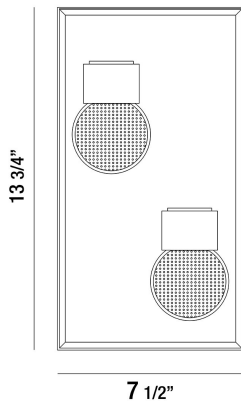

### DETALLES DE PRODUCTO

No.	:	35933-014
Color del producto	:	ANTIQUE GREY
Color de sombra / acento	:	CLEAR SEEDED GLASS
Anchura	:	7.5"
Altura	:	13.75"
extensión	:	5.25"
Peso	:	6.3lbs

### DETALLES TÉCNICOS

Longitud del toldo / placa posterior	:	13.75"
Altura del toldo / placa trasera	:	0.75"
Ancho del toldo / placa posterior	:	7.5"
Clasificación del IP	:	44
la posición	:	WET
aprobación	:	
Título 24	:	Yes