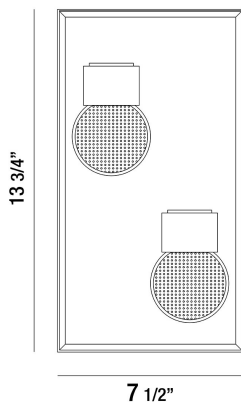

GIBSON, 2-LIGHT OUTDOOR WALL SCONCE

DÉTAILS DU PRODUIT

Non.	:	35933-014
Couleur du produit	:	ANTIQUE GREY
Matériau du produit	:	CLEAR SEEDED GLASS
Largeur	:	7.5"
Taille extension	:	13.75"
Poids	:	6.3lbs

DÉTAILS DE LA SOURCE LUMINEUSE

Type de source lumineuse	:	INTEGRATED LED
Tension d'entrée	:	120V
Tension de l'ampoule	:	120V
Type de prise	:	LED
Puissance totale	:	9W
Lumens initiaux	:	540lm
Kelvin	:	3000K
CRI	:	85
Dimmable	:	Yes

OPTIONS AVAILABLE

NUMÉRO D'ARTICLE	FINI	OMBRE
35933-014	ANTIQUE GREY	CLEAR SEEDED GLASS

 5 1/4"

DÉTAILS TECHNIQUES

Canopée / Longueur Backplate	:	13.75"
Canopée / Hauteur Backplate	:	0.75"
Canopée / Largeur Backplate	:	7.5"
Classement IP	:	44
la localisation approbation	:	WET
	:	
Titre 24	:	Yes