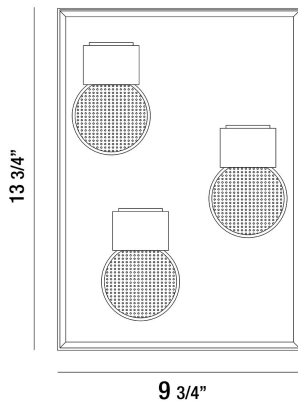

GIBSON, 3-LIGHT OUTDOOR WALL SCONCE

DETALLES DE PRODUCTO

No.	:	35934-011
Color del producto	:	ANTIQUE GREY
Color de sombra / acento	:	CLEAR SEEDED GLASS
Anchura	:	10"
Altura	:	13.25"
extensión	:	5.25"
Peso	:	8.4lbs

FUENTE DE LUZ DETALLES

Tipo de fuente de luz	:	INTEGRATED LED
Voltaje de entrada	:	120V
Voltaje de la bombilla	:	120V
Tipo de enchufe	:	LED
Vataje total	:	14W
Lúmenes iniciales	:	810lm
Kelvin	:	3000K
CRI	:	85
Regulable	:	Yes

OPTIONS AVAILABLE

ARTÍCULO NO.	REFINEMENT	SOMBRA
35934-011	ANTIQUE GREY	CLEAR SEEDED GLASS

 5 1/4"

DETALLES TÉCNICOS

Longitud del toldo / placa posterior	:	13.75"
Altura del toldo / placa trasera	:	0.75"
Ancho del toldo / placa posterior	:	7.5"
Clasificación del IP	:	44
la posición	:	WET
aprobación	:	
Título 24	:	Yes