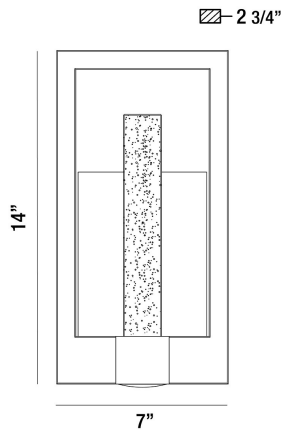

## HANSON, WALL MOUNT

### DÉTAILS DU PRODUIT

Non.	:	35946-014
Couleur du produit	:	BLACK
Matériau du produit	:	CLEAR BUBBLED GLASS
Largeur	:	7"
Taille extension	:	3"
Poids	:	5lbs

### DÉTAILS DE LA SOURCE LUMINEUSE

Type de source lumineuse	:	INTEGRATED LED
Tension d'entrée	:	120V
Tension de l'ampoule	:	120V
Type de prise	:	LED
Puissance totale	:	9W
Lumens fournis	:	300lm
Kelvin	:	3000K
CRI	:	85
Dimmable	:	Yes

### DÉTAILS TECHNIQUES

Canopée / Longueur Backplate	:	8.75"
Canopée / Hauteur Backplate	:	0.75"
Canopée / Largeur Backplate	:	5"
Classement IP	:	44
la localisation approbation	:	WET
	:	
Titre 24	:	Yes