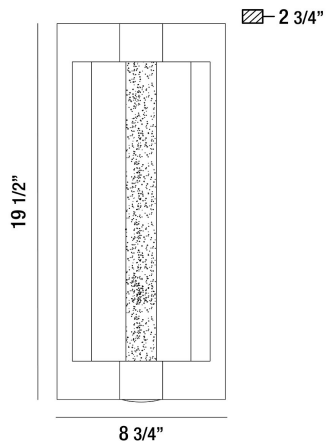

HANSON, WALL MOUNT

DÉTAILS DU PRODUIT

Non.	:	35947-011
Couleur du produit	:	BLACK
Matériau du produit	:	CLEAR BUBBLED GLASS
Largeur	:	8.75"
Taille extension	:	3"
Poids	:	9.6lbs

DÉTAILS DE LA SOURCE LUMINEUSE

Type de source lumineuse	:	INTEGRATED LED
Tension d'entrée	:	120V
Tension de l'ampoule	:	120V
Type de prise	:	LED
Puissance totale	:	13.5W
Lumens fournis	:	345lm
Kelvin	:	3000K
CRI	:	85
Dimmable	:	Yes

OPTIONS AVAILABLE

NUMÉRO D'ARTICLE	FINI	OMBRE
35947-011	BLACK	CLEAR BUBBLED GLASS

DÉTAILS TECHNIQUES

Canopée / Longueur Backplate	:	19.25"
Canopée / Hauteur Backplate	:	0.75"
Canopée / Largeur Backplate	:	5"
Classement IP	:	44
la localisation approbation	:	WET
	:	
Titre 24	:	Yes