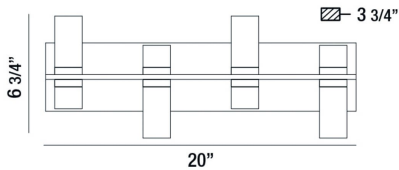

NETTO, 20" VANITY LIGHT

DETALLES DE PRODUCTO

No.	:	35958-017
Color del producto	:	CHROME
Material del producto	:	METAL
Color de sombra / acento	:	CLEAR
Material de sombra / acento	:	ACRYLIC
Anchura	:	20"
Altura	:	6.75"
extensión	:	3.75"
Peso	:	7.4lbs

OPTIONS AVAILABLE

ARTÍCULO NO.	REFINEMENT	SOMBRA
35958-017	CHROME	CLEAR

DETALLES TÉCNICOS

Altura del toldo / placa trasera	:	1.25"
Ancho del toldo / placa posterior	:	5.5"
la posición	:	DAMP
aprobación	:	