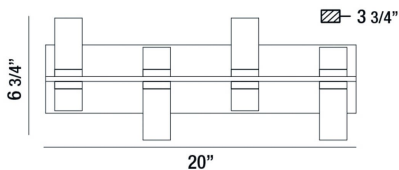

NETTO, 20" VANITY LIGHT

DÉTAILS DU PRODUIT

Non.	:	35958-017
Couleur du produit	:	CHROME
Product Material	:	METAL
Matériau du produit	:	CLEAR
Ombre / Couleur d'accent	:	ACRYLIC
Largeur	:	20"
Taille	:	6.75"
extension	:	3.75"
Poids	:	7.4lbs

OPTIONS AVAILABLE

NUMÉRO D'ARTICLE	FINI	OMBRE
35958-017	CHROME	CLEAR

DÉTAILS TECHNIQUES

Canopée / Hauteur Backplate	:	1.25"
Canopée / Largeur Backplate	:	5.5"
la localisation	:	DAMP
approbation	:	

RENSEIGNEMENTS SUR LE PROJET