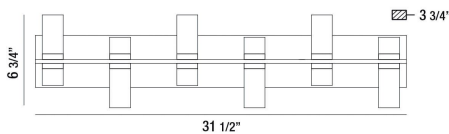

### DÉTAILS DU PRODUIT

Non.	:	35959-014
Couleur du produit	:	CHROME
Product Material	:	METAL
Matériau du produit	:	CLEAR
Ombre / Couleur d'accent	:	ACRYLIC
Largeur	:	31.5"
Taille	:	6.75"
extension	:	3.75"
Poids	:	9.9lbs

### DÉTAILS TECHNIQUES

Canopée / Hauteur Backplate	:	1.25"
Canopée / Largeur Backplate	:	5.5"
la localisation	:	DAMP
approbation	:	