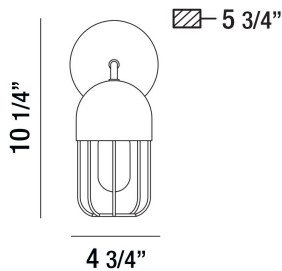

PALMERSTON, WALL MOUNT

OPTIONS AVAILABLE

ARTÍCULO NO.	REFINEMENT	SOMBRA
35960-010	MATTE BLACK	GOLD

DETALLES DE PRODUCTO

No.	:	35960-010
Color del producto	:	MATTE BLACK
Material del producto	:	METAL
Color de sombra / acento	:	GOLD
Material de sombra / acento	:	METAL
Anchura	:	4.75"
Altura	:	10.5"
extensión	:	5.75"
Peso	:	1.9lbs

DETALLES TÉCNICOS

Altura del toldo / placa trasera	:	1"
diámetro de la marquesina / placa trasera	:	4.75"
montaje	:	Down
la posición	:	DAMP
aprobación	:	

INFORMACIÓN DEL PROYECTO

Nombre del trabajo: Fecha: Categoría: