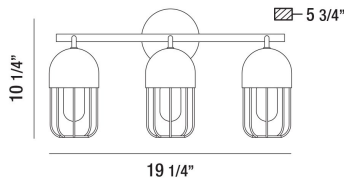

PALMERSTON, 19" VANITY LIGHT

DETALLES DE PRODUCTO

No.	:	35961-017
Color del producto	:	MATTE BLACK
Material del producto	:	METAL
Color de sombra / acento	:	GOLD
Material de sombra / acento	:	METAL
Anchura	:	19.25"
Altura	:	10.25"
extensión	:	5.75"
Peso	:	4.5lbs

OPTIONS AVAILABLE

ARTÍCULO NO.	REFINEMENT	SOMBRA
35961-017	MATTE BLACK	GOLD

DETALLES TÉCNICOS

Altura del toldo / placa trasera	:	1"
diámetro de la marquesina / placa trasera	:	4.75"
montaje	:	Down
la posición	:	DAMP
aprobación	:	