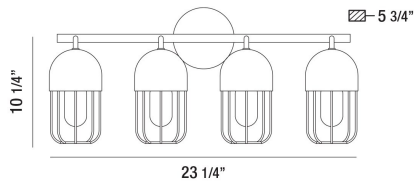

PALMERSTON, 23" VANITY LIGHT

DETALLES DE PRODUCTO

No.	:	35962-014
Color del producto	:	MATTE BLACK
Material del producto	:	METAL
Color de sombra / acento	:	GOLD
Material de sombra / acento	:	METAL
Anchura	:	23.25"
Altura	:	10.25"
extensión	:	5.75"
Peso	:	5.5lbs

OPTIONS AVAILABLE

ARTÍCULO NO.	REFINEMENT	SOMBRA
35962-014	MATTE BLACK	GOLD

DETALLES TÉCNICOS

Altura del toldo / placa trasera	:	1"
diámetro de la marquesina / placa trasera	:	4.75"
montaje	:	Down
la posición	:	DAMP
aprobación	:	