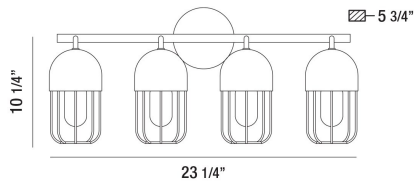

PALMERSTON, 23" VANITY LIGHT

DÉTAILS DU PRODUIT

Non.	:	35962-014
Couleur du produit	:	MATTE BLACK
Product Material	:	METAL
Matériau du produit	:	GOLD
Ombre / Couleur d'accent	:	METAL
Largeur	:	23.25"
Taille	:	10.25"
extension	:	5.75"
Poids	:	5.5lbs

DÉTAILS DE LA SOURCE LUMINEUSE

nombre d'ampoules	:	4
Source de lumière	:	Incandescent
Type de source lumineuse	:	EDISON
Tension d'entrée	:	120V
Tension de l'ampoule	:	120V
Type de prise	:	E26
puissance	:	60W
Puissance totale	:	240W
ampoule incluse	:	Yes
Dimmable	:	Yes

OPTIONS AVAILABLE

NUMÉRO D'ARTICLE	FINI	OMBRE
35962-014	MATTE BLACK	GOLD

DÉTAILS TECHNIQUES

Canopée / Hauteur Backplate	:	1"
diamètre de l'auvent / plaque arrière	:	4.75"
montage	:	Down
la localisation	:	DAMP
approbation	:	