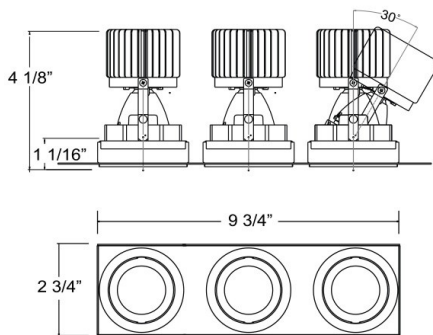

AMIGO, AMIGO 3-LIGHT GIMBAL, TRIMLESS, 15W LED

DETALLES DE PRODUCTO

No.	:	36027-35-01
Color del producto	:	BLACK
Color de sombra / acento	:	BLACK
Longitud	:	9.75"
Anchura	:	2.75"
Altura	:	4.125"

FUENTE DE LUZ DETALLES

OPTIONS AVAILABLE

ARTÍCULO NO.	REFINEMENT	SOMBRA
36027-35-01	BLACK	BLACK
36027-35-02	WHITE	WHITE

DETALLES TÉCNICOS

dirección de la luz	:	Down
cabezal de lámpara ajustable	:	Yes
la posición	:	DRY
aprobación	:	
Título 24	:	Yes
ángulo del haz	:	40
longitud del orificio de corte	:	10"
ancho del agujero de corte	:	3"