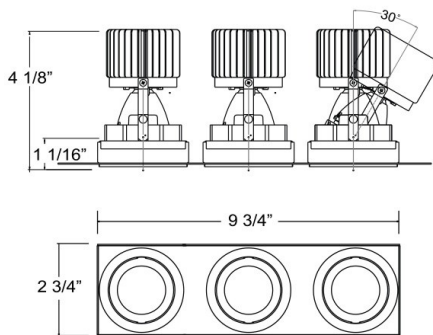

AMIGO, AMIGO 3-LIGHT GIMBAL, TRIMLESS, 15W LED

DÉTAILS DU PRODUIT

Non.	:	36027-35-01
Couleur du produit	:	BLACK
Matériau du produit	:	BLACK
Longueur	:	9.75"
Largeur	:	2.75"
Taille	:	4.125"

DÉTAILS DE LA SOURCE LUMINEUSE

Type de source lumineuse	:	INTEGRATED LED
Tension d'entrée	:	120V/277VV
Tension de l'ampoule	:	120V
Type de prise	:	LED
Puissance totale	:	45W
Lumens initiaux	:	3870lm
Kelvin	:	3000K
CRI	:	90
Dimmable	:	Yes

OPTIONS AVAILABLE

NUMÉRO D'ARTICLE	FINI	OMBRE
36027-35-01	BLACK	BLACK
36027-35-02	WHITE	WHITE

DÉTAILS TECHNIQUES

direction de la lumière	:	Down
tête de lampe réglable	:	Yes
la localisation	:	DRY
approbation	:	
Titre 24	:	Yes
angle de faisceau	:	40
couper la longueur du trou	:	10"
largeur du trou de coupe	:	3"