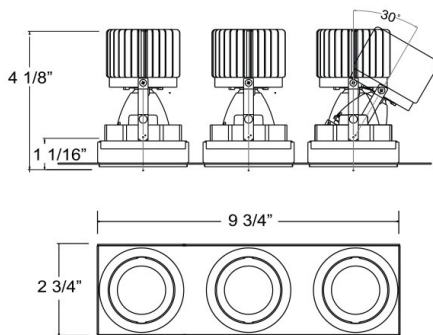

### DETALLES DE PRODUCTO

No.	:	36027-35-02
Color del producto	:	WHITE
Color de sombra / acento	:	WHITE
Longitud	:	9.75"
Anchura	:	2.75"
Altura	:	4.125"

### DETALLES TÉCNICOS

dirección de la luz	:	Down
cabezal de lámpara ajustable	:	Yes
la posición	:	DRY
aprobación	:	
Título 24	:	Yes
ángulo del haz	:	40
longitud del orificio de corte	:	10"
ancho del agujero de corte	:	3"