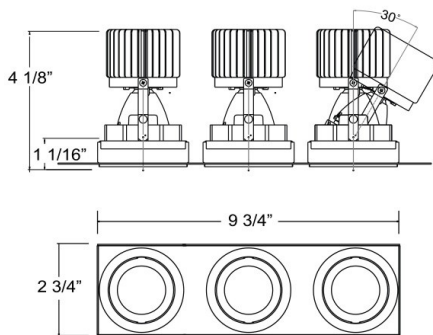

AMIGO, AMIGO 3-LIGHT GIMBAL, TRIMLESS, 15W LED

DÉTAILS DU PRODUIT

Non.	:	36027-35-02
Couleur du produit	:	WHITE
Matériau du produit	:	WHITE
Longueur	:	9.75"
Largeur	:	2.75"
Taille	:	4.125"

DÉTAILS DE LA SOURCE LUMINEUSE

Type de source lumineuse	:	INTEGRATED LED
Tension d'entrée	:	120V/277VV
Tension de l'ampoule	:	120V
Type de prise	:	LED
Puissance totale	:	45W
Lumens initiaux	:	3870lm
Kelvin	:	3000K
CRI	:	90
Dimmable	:	Yes

OPTIONS AVAILABLE

NUMÉRO D'ARTICLE	FINI	OMBRE
36027-35-01	BLACK	BLACK
36027-35-02	WHITE	WHITE

DÉTAILS TECHNIQUES

direction de la lumière	:	Down
tête de lampe réglable	:	Yes
la localisation	:	DRY
approbation	:	
Titre 24	:	Yes
angle de faisceau	:	40
couper la longueur du trou	:	10"
largeur du trou de coupe	:	3"