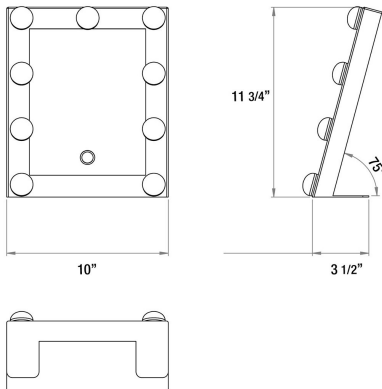

INFORMACIÓN DEL PROYECTO

Nombre del trabajo: Fecha: Categoría:

Comentarios: