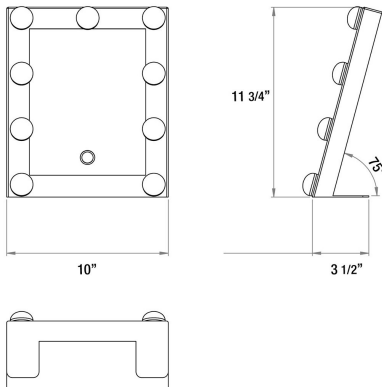

RENSEIGNEMENTS SUR LE PROJET

Nom du travail: Date: Catégorie:

Commentaires: