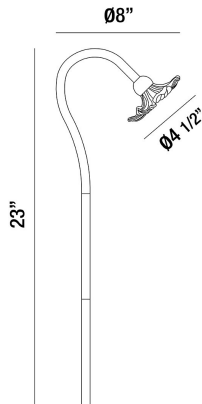

36202, LED OUTDOOR PATH LIGHT

DETALLES DE PRODUCTO

No.	:	36202-010
Color del producto	:	BLACK
Color de sombra / acento	:	CLEAR GLASS
Anchura	:	8"
Altura	:	23"
Peso	:	1lbs

FUENTE DE LUZ DETALLES

Tipo de fuente de luz	:	INTEGRATED LED
Voltaje de entrada	:	12V
Voltaje de la bombilla	:	12V
Tipo de enchufe	:	LED
Vataje total	:	2W
Lumen total	:	120lm
Kelvin	:	3000K
CRI	:	80

OPTIONS AVAILABLE

ARTÍCULO NO.	REFINEMENT	SOMBRA
36202-010	BLACK	CLEAR GLASS

DETALLES TÉCNICOS

Clasificación del IP	:	65
la posición	:	WET
aprobación	:	
Título 24	:	Yes

INFORMACIÓN DEL PROYECTO

Nombre del trabajo: Fecha: Categoría: