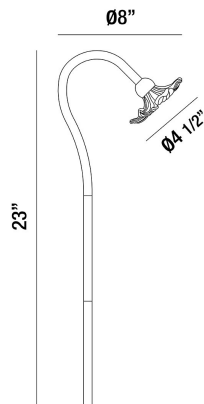

36202, LED OUTDOOR PATH LIGHT

DÉTAILS DU PRODUIT

Non.	:	36202-010
Couleur du produit	:	BLACK
Matériau du produit	:	CLEAR GLASS
Largeur	:	8"
Taille	:	23"
Poids	:	1lbs

DÉTAILS DE LA SOURCE LUMINEUSE

Type de source lumineuse	:	INTEGRATED LED
Tension d'entrée	:	12V
Tension de l'ampoule	:	12V
Type de prise	:	LED
Puissance totale	:	2W
Lumen total	:	120lm
Kelvin	:	3000K
CRI	:	80

OPTIONS AVAILABLE

NUMÉRO D'ARTICLE	FINI	OMBRE
36202-010	BLACK	CLEAR GLASS

DÉTAILS TECHNIQUES

Classement IP	:	65
la localisation	:	WET
approbation	:	
Titre 24	:	Yes

RENSEIGNEMENTS SUR LE PROJET

Nom du travail: Date: Catégorie: