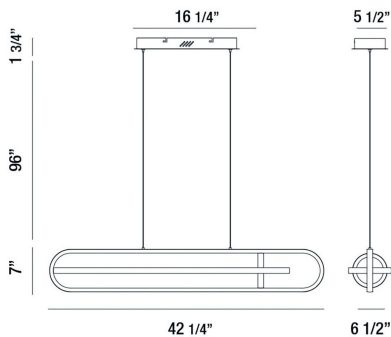

DEMARK, 42" LINEAR CHANDELIER

DETALLES DE PRODUCTO

No.	:	37039-011
Color del producto	:	MATTE BLACK
Material del producto	:	METAL
Material de sombra / acento	:	ACRYLIC
Longitud	:	42.25"
Anchura	:	6.5"
Altura	:	7"
altura total	:	104.75"
Peso	:	6.6lbs

FUENTE DE LUZ DETALLES

Tipo de fuente de luz	:	INTEGRATED LED
Voltaje de entrada	:	120V
Voltaje de la bombilla	:	120V
Tipo de enchufe	:	LED
Vataje total	:	58W
Lumen total	:	2900lm
Kelvin	:	3000K
CRI	:	90+
Regulable	:	Yes

OPTIONS AVAILABLE

ARTÍCULO NO.	REFINEMENT	SOMBRA
37039-011	MATTE BLACK	
37039-028	SATIN GOLD	

DETALLES TÉCNICOS

Tipo de soporte colgante	:	WIRE
Longitud del soporte colgante	:	96"
Longitud del toldo / placa posterior	:	16.25"
Altura del toldo / placa trasera	:	1.75"
Ancho del toldo / placa posterior	:	5.5"
la posición	:	DRY
aprobación	:	
Título 24	:	Yes