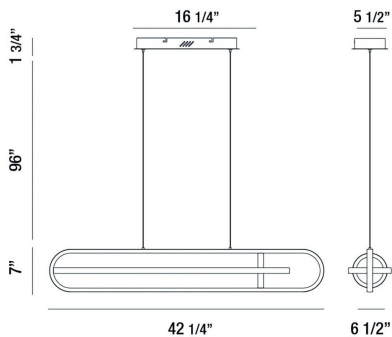

DEMARK, 42" LINEAR CHANDELIER

DÉTAILS DU PRODUIT

Non.	:	37039-011
Couleur du produit	:	MATTE BLACK
Product Material	:	METAL
Ombre / Couleur d'accent	:	ACRYLIC
Longueur	:	42.25"
Largeur	:	6.5"
Taille	:	7"
hauteur totale	:	104.75"
Poids	:	6.6lbs

DÉTAILS DE LA SOURCE LUMINEUSE

Type de source lumineuse	:	INTEGRATED LED
Tension d'entrée	:	120V
Tension de l'ampoule	:	120V
Type de prise	:	LED
Puissance totale	:	58W
Lumen total	:	2900lm
Kelvin	:	3000K
CRI	:	90+
Dimmable	:	Yes

OPTIONS AVAILABLE

NUMÉRO D'ARTICLE	FINI	OMBRE
37039-011	MATTE BLACK	
37039-028	SATIN GOLD	

DÉTAILS TECHNIQUES

Type de support suspendu	:	WIRE
Longueur de support suspendu	:	96"
Canopée / Longueur Backplate	:	16.25"
Canopée / Hauteur Backplate	:	1.75"
Canopée / Largeur Backplate	:	5.5"
la localisation	:	DRY
approbation	:	
Titre 24	:	Yes