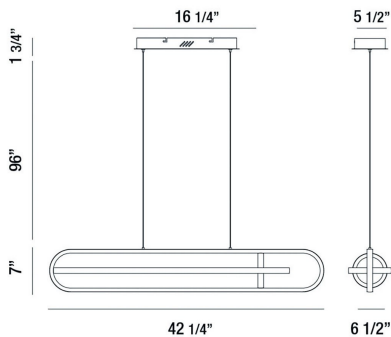

DEMARK, 42" LINEAR CHANDELIER

OPTIONS AVAILABLE

ARTÍCULO NO.	REFINEMENT	SOMBRA
37039-011	MATTE BLACK	
37039-028	SATIN GOLD	

DETALLES DE PRODUCTO

No.	:	37039-028
Color del producto	:	SATIN GOLD
Material del producto	:	METAL
Material de sombra / acento	:	ACRYLIC
Longitud	:	42.25"
Anchura	:	6.5"
Altura	:	7"
altura total	:	104.75"
Peso	:	6.6lbs

FUENTE DE LUZ DETALLES

Tipo de fuente de luz	:	INTEGRATED LED
Voltaje de entrada	:	120V
Voltaje de la bombilla	:	120V
Tipo de enchufe	:	LED
Vataje total	:	58W
Lumen total	:	2900lm
Kelvin	:	3000K
CRI	:	90+
Regulable	:	Yes

DETALLES TÉCNICOS

Tipo de soporte colgante	:	WIRE
Longitud del soporte colgante	:	96"
Longitud del toldo / placa posterior	:	16.25"
Altura del toldo / placa trasera	:	1.75"
Ancho del toldo / placa posterior	:	5.5"
la posición	:	DRY
aprobación	:	
Título 24	:	Yes