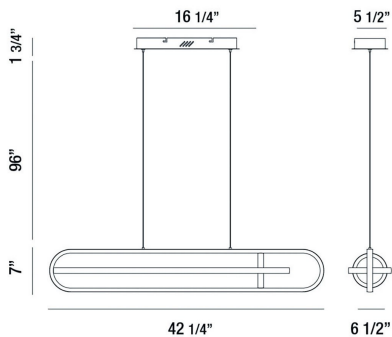

DEMARK, 42" LINEAR CHANDELIER

OPTIONS AVAILABLE

NUMÉRO D'ARTICLE	FINI	OMBRE
37039-011	MATTE BLACK	
37039-028	SATIN GOLD	

DÉTAILS DU PRODUIT

Non.	:	37039-028
Couleur du produit	:	SATIN GOLD
Product Material	:	METAL
Ombre / Couleur d'accent	:	ACRYLIC
Longueur	:	42.25"
Largeur	:	6.5"
Taille	:	7"
hauteur totale	:	104.75"
Poids	:	6.6lbs

DÉTAILS DE LA SOURCE LUMINEUSE

Type de source lumineuse	:	INTEGRATED LED
Tension d'entrée	:	120V
Tension de l'ampoule	:	120V
Type de prise	:	LED
Puissance totale	:	58W
Lumen total	:	2900lm
Kelvin	:	3000K
CRI	:	90+
Dimmable	:	Yes

DÉTAILS TECHNIQUES

Type de support suspendu	:	WIRE
Longueur de support suspendu	:	96"
Canopée / Longueur Backplate	:	16.25"
Canopée / Hauteur Backplate	:	1.75"
Canopée / Largeur Backplate	:	5.5"
la localisation	:	DRY
approbation	:	
Titre 24	:	Yes