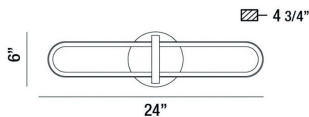

BOTTON, 24" WALL SCONCE

DÉTAILS DU PRODUIT

Non.	:	37040-017
Couleur du produit	:	MATTE BLACK
Product Material	:	METAL
Ombre / Couleur d'accent	:	ACRYLIC
Largeur	:	24"
Taille	:	6"
extension	:	4.75"
Poids	:	2.4lbs

DÉTAILS DE LA SOURCE LUMINEUSE

Type de source lumineuse	:	INTEGRATED LED
Tension d'entrée	:	120V
Tension de l'ampoule	:	120V
Type de prise	:	LED
Puissance totale	:	21W
Lumens fournis	:	1000lm
Kelvin	:	3000K
CRI	:	90
Dimmable	:	Yes

OPTIONS AVAILABLE

NUMÉRO D'ARTICLE	FINI	OMBRE
37040-017	MATTE BLACK	
37040-024	SATIN GOLD	

DÉTAILS TECHNIQUES

Canopée / Hauteur Backplate	:	1.5"
diamètre de l'auvent / plaque arrière	:	6"
la localisation	:	DAMP
approbation	:	
Titre 24	:	Yes