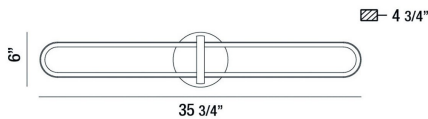

BOTTON, 36" WALL SCONCE

OPTIONS AVAILABLE

NUMÉRO D'ARTICLE	FINI	OMBRE
37041-014	MATTE BLACK	
37041-021	SATIN GOLD	

DÉTAILS DU PRODUIT

Non.	:	37041-014
Couleur du produit	:	MATTE BLACK
Product Material	:	METAL
Ombre / Couleur d'accent	:	ACRYLIC
Largeur	:	35.75"
Taille	:	6"
extension	:	4.75"
Poids	:	3.1lbs

DÉTAILS DE LA SOURCE LUMINEUSE

Type de source lumineuse	:	INTEGRATED LED
Tension d'entrée	:	120V
Tension de l'ampoule	:	120V
Type de prise	:	LED
Puissance totale	:	27W
Lumens fournis	:	1400lm
Kelvin	:	3000K
CRI	:	90
Dimmable	:	Yes

DÉTAILS TECHNIQUES

Canopée / Hauteur Backplate	:	1.5"
diamètre de l'auvent / plaque arrière	:	6"
la localisation	:	DAMP
approbation	:	
Titre 24	:	Yes

RENSEIGNEMENTS SUR LE PROJET

 Nom du travail: Date: Catégorie: