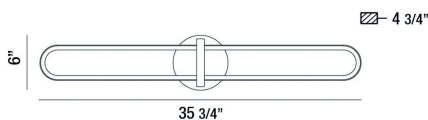

BOTTON, 36" WALL SCONCE

DETALLES DE PRODUCTO

No.	:	37041-021
Color del producto	:	SATIN GOLD
Material del producto	:	METAL
Material de sombra / acento	:	ACRYLIC
Anchura	:	35.75"
Altura	:	6"
extensión	:	4.75"
Peso	:	3.1lbs

FUENTE DE LUZ DETALLES

Tipo de fuente de luz	:	INTEGRATED LED
Voltaje de entrada	:	120V
Voltaje de la bombilla	:	120V
Tipo de enchufe	:	LED
Vataje total	:	27W
Lúmenes entregados	:	1400lm
Kelvin	:	3000K
CRI	:	90
Regulable	:	Yes

OPTIONS AVAILABLE

ARTÍCULO NO.	REFINEMENT	SOMBRA
37041-014	MATTE BLACK	
37041-021	SATIN GOLD	

DETALLES TÉCNICOS

Altura del toldo / placa trasera	:	1.5"
diámetro de la marquesina / placa trasera	:	6"
la posición	:	DAMP
aprobación	:	
Título 24	:	Yes