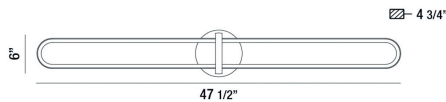

BOTTON, 48" WALL SCONCE

DÉTAILS DU PRODUIT

Non.	:	37042-028
Couleur du produit	:	SATIN GOLD
Product Material	:	METAL
Ombre / Couleur d'accent	:	ACRYLIC
Largeur	:	47.5"
Taille	:	6"
extension	:	4.75"
Poids	:	3.5lbs

DÉTAILS DE LA SOURCE LUMINEUSE

Type de source lumineuse	:	INTEGRATED LED
Tension d'entrée	:	120V
Tension de l'ampoule	:	120V
Type de prise	:	LED
Puissance totale	:	34W
Lumens fournis	:	1700lm
Kelvin	:	3000K
CRI	:	90
Dimmable	:	Yes

DÉTAILS TECHNIQUES

Canopée / Hauteur Backplate	:	1.5"
diamètre de l'auvent / plaque arrière	:	6"
la localisation	:	DAMP
Titre 24	:	Yes

OPTIONS AVAILABLE

NUMÉRO D'ARTICLE	FINI	OMBRE
37042-011	MATTE BLACK	
37042-028	SATIN GOLD	