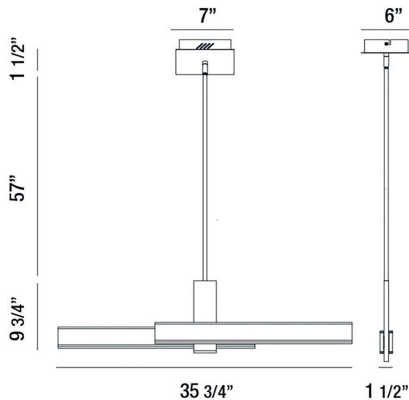

CAMENO, 36" LINEAR CHNADELIER

DETALLES DE PRODUCTO

No.	:	37063-016
Color del producto	:	MATTE BLACK
Material del producto	:	METAL
Material de sombra / acento	:	ACRYLIC
Longitud	:	35.75"
Anchura	:	1.5"
Altura	:	9.75"
altura total	:	68.25"
Peso	:	7.2lbs

FUENTE DE LUZ DETALLES

Tipo de fuente de luz	:	INTEGRATED LED
Voltaje de entrada	:	120V
Voltaje de la bombilla	:	120V
Tipo de enchufe	:	LED
Vataje total	:	54W
Lumen total	:	3360lm
Kelvin	:	3000K
CRI	:	90+
Regulable	:	Yes

OPTIONS AVAILABLE

ARTÍCULO NO.	REFINEMENT	SOMBRA
37063-016	MATTE BLACK	
37063-023	SATIN GOLD	

DETALLES TÉCNICOS

Tipo de soporte colgante	:	ROD
Longitud del soporte colgante	:	57"
varillas incluidas	:	3"+6"+12"+18"+18"
Longitud del toldo / placa posterior	:	7"
Altura del toldo / placa trasera	:	1.5"
Ancho del toldo / placa posterior	:	6"
la posición	:	DRY
aprobación	:	
Título 24	:	Yes