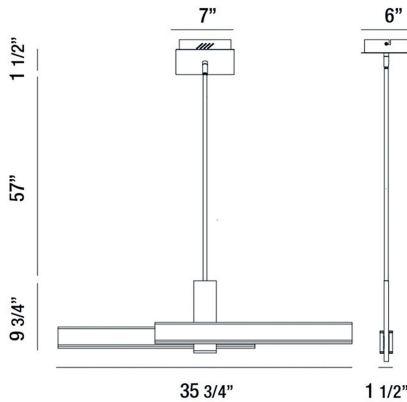

CAMENO, 36" LINEAR CHNADELIER

DÉTAILS DU PRODUIT

Non.	:	37063-016
Couleur du produit	:	MATTE BLACK
Product Material	:	METAL
Ombre / Couleur d'accent	:	ACRYLIC
Longueur	:	35.75"
Largeur	:	1.5"
Taille	:	9.75"
hauteur totale	:	68.25"
Poids	:	7.2lbs

DÉTAILS DE LA SOURCE LUMINEUSE

Type de source lumineuse	:	INTEGRATED LED
Tension d'entrée	:	120V
Tension de l'ampoule	:	120V
Type de prise	:	LED
Puissance totale	:	54W
Lumen total	:	3360lm
Kelvin	:	3000K
CRI	:	90+
Dimmable	:	Yes

OPTIONS AVAILABLE

NUMÉRO D'ARTICLE	FINI	OMBRE
37063-016	MATTE BLACK	
37063-023	SATIN GOLD	

DÉTAILS TECHNIQUES

Type de support suspendu	:	ROD
Longueur de support suspendu	:	57"
tiges incluses	:	3"+6"+12"+18"+18"
Canopée / Longueur Backplate	:	7"
Canopée / Hauteur Backplate	:	1.5"
Canopée / Largeur Backplate	:	6"
la localisation	:	DRY
approbation	:	
Titre 24	:	Yes