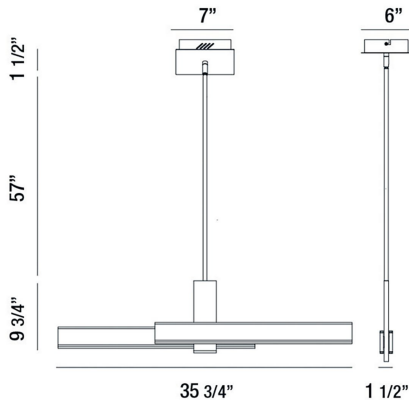

INFORMACIÓN DEL PROYECTO

Nombre del trabajo: Fecha: Categoría:

Comentarios: