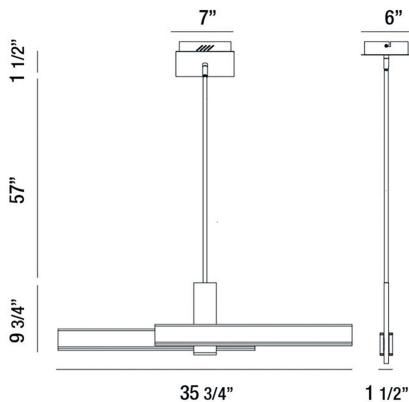

RENSEIGNEMENTS SUR LE PROJET

Nom du travail: Date: Catégorie:

Commentaires: