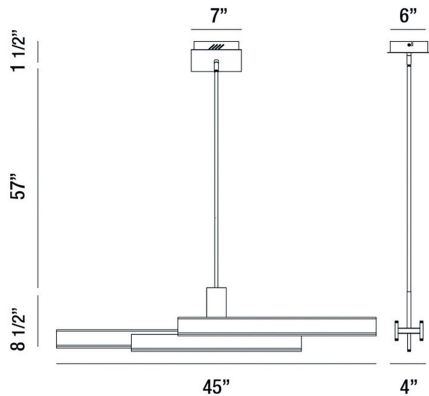

## CAMENO, 45" LINEAR CHANDELIER

### DETALLES DE PRODUCTO

No.	:	37064-013
Color del producto	:	MATTE BLACK
Material del producto	:	METAL
Material de sombra / acento	:	ACRYLIC
Longitud	:	45"
Anchura	:	4"
Altura	:	8.5"
altura total	:	67"
Peso	:	9.9lbs

### DETALLES TÉCNICOS

Tipo de soporte colgante	:	ROD
Longitud del soporte colgante	:	57"
varillas incluidas	:	3"+6"+12"+18"+18"
Longitud del toldo / placa posterior	:	7"
Altura del toldo / placa trasera	:	1.5"
Ancho del toldo / placa posterior	:	6"
la posición	:	DRY
aprobación	:	
Título 24	:	Yes