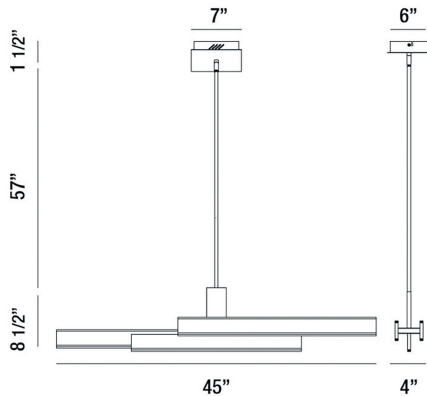

CAMENO, 45" LINEAR CHANDELIER

DETALLES DE PRODUCTO

No.	:	37064-020
Color del producto	:	SATIN GOLD
Material del producto	:	METAL
Material de sombra / acento	:	ACRYLIC
Longitud	:	45"
Anchura	:	4"
Altura	:	8.5"
altura total	:	67"
Peso	:	9.9lbs

OPTIONS AVAILABLE

ARTÍCULO NO.	REFINEMENT	SOMBRA
37064-013	MATTE BLACK	
37064-020	SATIN GOLD	

DETALLES TÉCNICOS

Tipo de soporte colgante	:	ROD
Longitud del soporte colgante	:	57"
varillas incluidas	:	3"+6"+12"+18"+18"
Longitud del toldo / placa posterior	:	7"
Altura del toldo / placa trasera	:	1.5"
Ancho del toldo / placa posterior	:	6"
la posición	:	DRY
aprobación	:	
Título 24	:	Yes