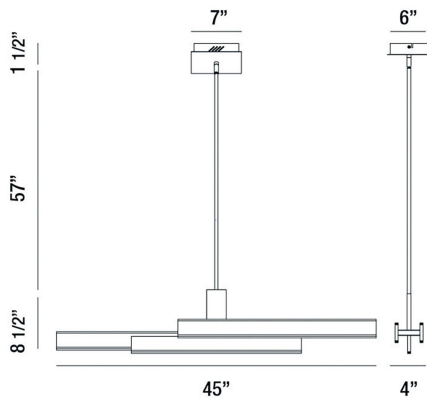

CAMENO, 45" LINEAR CHANDELIER

DÉTAILS DU PRODUIT

Non.	:	37064-020
Couleur du produit	:	SATIN GOLD
Product Material	:	METAL
Ombre / Couleur d'accent	:	ACRYLIC
Longueur	:	45"
Largeur	:	4"
Taille	:	8.5"
hauteur totale	:	67"
Poids	:	9.9lbs

DÉTAILS DE LA SOURCE LUMINEUSE

Type de source lumineuse	:	INTEGRATED LED
Tension d'entrée	:	120V
Tension de l'ampoule	:	120V
Type de prise	:	LED
Puissance totale	:	74W
Lumen total	:	4700lm
Kelvin	:	3000K
CRI	:	90+
Dimmable	:	Yes

OPTIONS AVAILABLE

NUMÉRO D'ARTICLE	FINI	OMBRE
37064-013	MATTE BLACK	
37064-020	SATIN GOLD	

DÉTAILS TECHNIQUES

Type de support suspendu	:	ROD
Longueur de support suspendu	:	57"
tiges incluses	:	3"+6"+12"+18"+18"
Canopée / Longueur Backplate	:	7"
Canopée / Hauteur Backplate	:	1.5"
Canopée / Largeur Backplate	:	6"
la localisation	:	DRY
approbation	:	
Titre 24	:	Yes