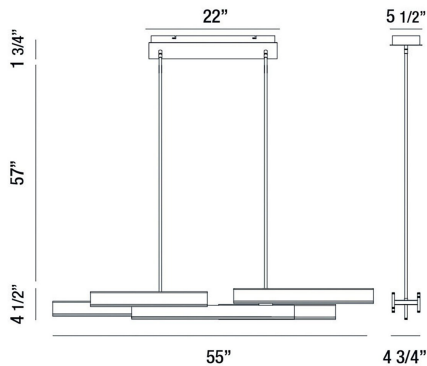

INFORMACIÓN DEL PROYECTO

Nombre del trabajo: Fecha: Categoría:

Comentarios: