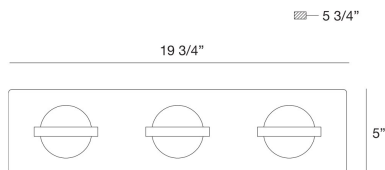

## RYDER, 20" BATHBAR

### DETALLES DE PRODUCTO

No.	:	37069-025
Color del producto	:	GOLD
Material del producto	:	METAL
Color de sombra / acento	:	CLEAR
Material de sombra / acento	:	GLASS
Anchura	:	19.75"
Altura	:	5"
extensión	:	5.25"
Peso	:	6.8lbs

### DETALLES TÉCNICOS

Longitud del toldo / placa posterior	:	5"
Altura del toldo / placa trasera	:	1.25"
Ancho del toldo / placa posterior	:	19.75"
la posición	:	DAMP
aprobación	:	
Título 24	:	Yes